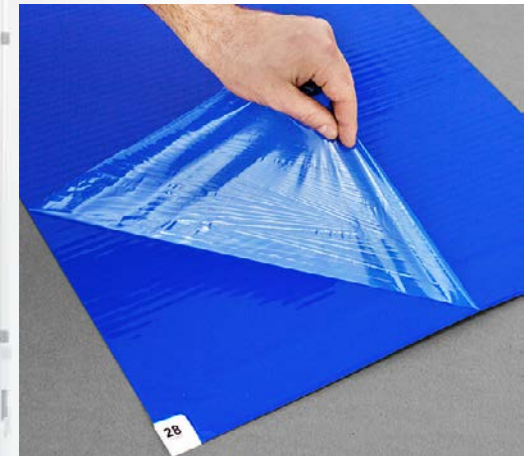

Staub-Stopp-Matten

Die protekMA Staub-Stopp-Matten ermöglichen einen sauberen Austritt aus der Baustelle

einfach. sicher. sauber.

einfach. sicher. sauber.

Staub-Stopp-Matten

Die protekMA Staub-Stopp-Matten ermöglichen einen sauberen Austritt aus der Baustelle und verhindern somit die Einschleppung von Schmutz in angrenzende Bereiche.

Die Staub-Stopp-Matten bestehen aus 30 Lagen zäher, dünner Polyethylenfolien, die eine nur 2mm dicke Matte bilden. Jede der Folien ist mit einem Kleber beschichtet, der bei Berührung Festteile von Schuhsohlen und Transportgeräten aufnimmt. Somit finden die Matten nicht nur auf Baustellen Anwendung, sondern können auch im täglichen Werkstatt-, Lager- und Bürobetrieb eingesetzt werden.

Staub-Stopp-Matten weiß

Die Staub-Stopp-Matten für den normalen Baustelleneinsatz.

Staub-Stopp-Matten blau

- antibakteriell -

Jede der 30 dünnen Folien ist mit einem Hochleistungskleber beschichtet, welcher eine keimtötende Substanz beinhaltet und sind somit besonders für den Einsatz in Krankenhäusern und Arztpraxen sowie bei der Schimmelsanierung geeignet.