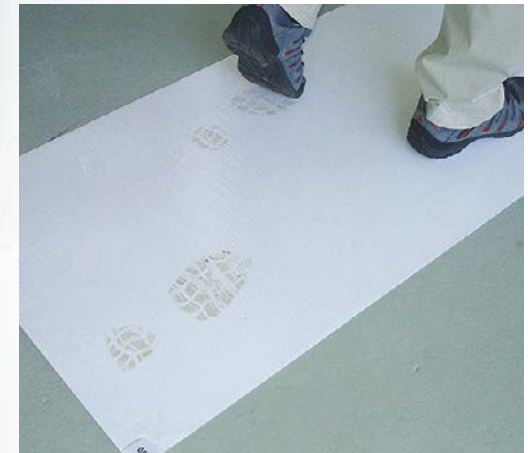

Staub-Stopp-Matten

Die protekMA Staub-Stopp-Matten ermöglichen einen sauberen Austritt aus der Baustelle

einfach. sicher. sauber.

einfach. sicher. sauber.

Staub-Stopp-Matten

Die protekMA Staub-Stopp-Matten ermöglichen einen sauberen Austritt aus der Baustelle und verhindern somit die Einschleppung von Schmutz in angrenzende Bereiche.

Die Staub-Stopp-Matten bestehen aus 30 Lagen zäher, dünner Polyethylenfolien, die eine nur 2mm dicke Matte bilden. Jede der Folien ist mit einem Kleber beschichtet, der bei Berührung Festteile von Schuhsohlen und Transportgeräten aufnimmt. Somit finden die Matten nicht nur auf Baustellen Anwendung, sondern können auch im täglichen Werkstatt-, Lager- und Bürobetrieb eingesetzt werden.

Staub-Stopp-Matten weiß

Die Staub-Stopp-Matten für den normalen Baustelleneinsatz.

Staub-Stopp-Matten blau

- antibakteriell -

Jede der 30 dünnen Folien ist mit einem Hochleistungskleber beschichtet, welcher eine keimtötende Substanz beinhaltet und sind somit besonders für den Einsatz in Krankenhäusern und Arztpraxen sowie bei der Schimmelsanierung geeignet.

einfach.

- ✓ Schnelle Auslegung am gewünschten Einsatzort
- ✓ 30 abziehbare Klebefolien pro Matte
- ✓ Durchnummerierte Lagen ermöglichen Kontrolle des Wechselturms
- ✓ Verschmutzte Lagen einfach abziehen, keine Reinigung notwendig