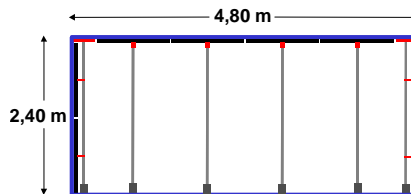

Badsanierer-Paket 825,00 €

4 Alu-Teleskopstangen bis 3,60 m Höhe,
6 Alu/Schaum-Dichtschienen, 4 Seitenklemmen,
1 Tragetasche, 2 Reißverschlüsse **GRATIS**

Profi-Paket 1 965,00 €

5 Alu-Teleskopstangen bis 3,60 m Höhe,
7 Alu/Schaum-Dichtschienen, 4 Seitenklemmen,
1 Tragetasche, 2 Reißverschlüsse **GRATIS**

Profi-Paket 2 1.098,00 €

6 Alu-Teleskopstangen bis 3,60 m Höhe,
8 Alu/Schaum-Dichtschienen, 4 Seitenklemmen,
1 Tragetasche, 2 Reißverschlüsse **GRATIS**

Profi-Paket 3 1.398,00 €

8 Alu-Teleskopstangen bis 3,60 m Höhe,
10 Alu/Schaum-Dichtschienen,
4 Seitenklemmen, 2 Reißverschlüsse
1 Tragetasche + 1 Tasche **GRATIS**