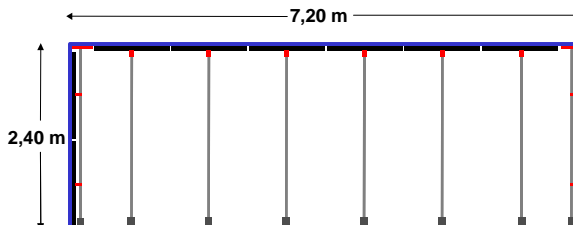

Badsanierer-Paket 825,00 €

4 Alu-Teleskopstangen bis 3,60 m Höhe,
6 Alu/Schaum-Dichtschienen, 4 Seitenklemmen,
1 Tragetasche, 2 Reißverschlüsse **GRATIS**

Profi-Paket 1 965,00 €

5 Alu-Teleskopstangen bis 3,60 m Höhe,
7 Alu/Schaum-Dichtschienen, 4 Seitenklemmen,
1 Tragetasche, 2 Reißverschlüsse **GRATIS**

Profi-Paket 2 1.098,00 €

6 Alu-Teleskopstangen bis 3,60 m Höhe,
8 Alu/Schaum-Dichtschienen, 4 Seitenklemmen,
1 Tragetasche, 2 Reißverschlüsse **GRATIS**

Profi-Paket 3 1.398,00 €

8 Alu-Teleskopstangen bis 3,60 m Höhe,
10 Alu/Schaum-Dichtschienen,
4 Seitenklemmen, 2 Reißverschlüsse
1 Tragetasche + 1 Tasche **GRATIS**