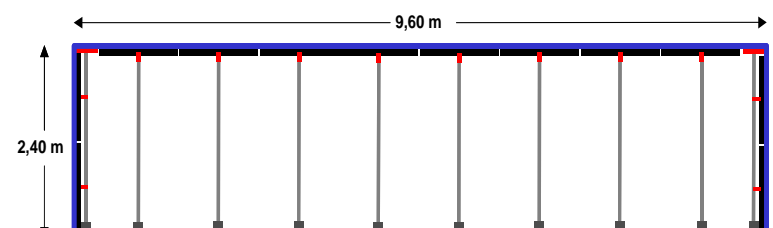

Profi-Paket 2 1.098,00 €

6 Alu-Teleskopstangen bis 3,60 m Höhe,
8 Alu/Schaum-Dichtschienen, 4 Seitenklemmen,
1 Tragetasche, 2 Reißverschlüsse **GRATIS**

Profi-Paket 3 1.398,00 €

8 Alu-Teleskopstangen bis 3,60 m Höhe,
10 Alu/Schaum-Dichtschienen,
4 Seitenklemmen, 2 Reißverschlüsse
1 Tragetasche + 1 Tasche **GRATIS**

Profi-Paket 4 1.595,00 €

10 Alu-Teleskopstangen bis 3,60 m Höhe,
12 Alu/Schaum-Dichtschienen,
4 Seitenklemmen, 2 Reißverschlüsse **GRATIS**
1 Tragetasche + 1 Tasche **GRATIS**

* Alle angegebenen Preise sind Nettopreise zuzüglich gesetzlicher Mehrwertsteuer von derzeit 19 %.