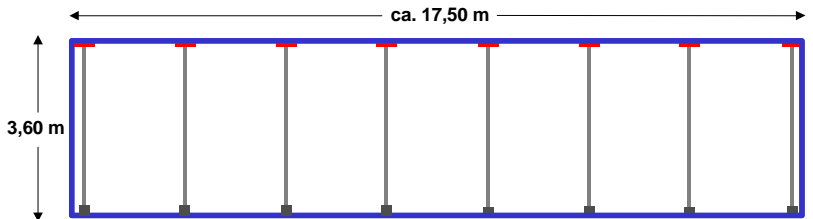

Paketübersicht ZIPWALL® Staubschutzsystem

Muster-Paket 399,00 €

4 Alu-Teleskopstangen bis 3,60 m Höhe
1 Tragetasche,
2 Reißverschlüsse

Einsteiger-Paket 778,00 €

8 Alu-Teleskopstangen bis 3,60 m Höhe
1 Tragetasche
2 Reißverschlüsse **GRATIS**

Folgende Pakete beinhalten Alu/Schaum-Dichtschienen, mit denen eine erhöhte Dichtigkeit im Wand- und Deckenbereich realisiert werden kann, ohne dabei die Oberflächen zu beschädigen. Wenn die Dichtschienen nicht verwendet werden, erhöht sich die angegebene Staubschutzfläche um ein Vielfaches (ca. Werte in Klammer).