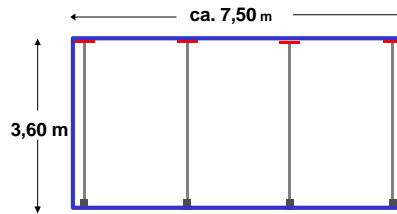

Paketübersicht ZIPWALL® Staubschutzsystem

Muster-Paket 399,00 €

4 Alu-Teleskopstangen bis 3,60 m Höhe
1 Tragetasche,
2 Reißverschlüsse

Einsteiger-Paket 778,00 €

8 Alu-Teleskopstangen bis 3,60 m Höhe
1 Tragetasche
2 Reißverschlüsse **GRATIS**