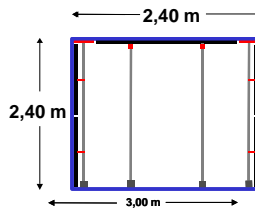

Profi-Paket 1 965,00 €

5 Alu-Teleskopstangen bis 3,60 m Höhe,
7 Alu/Schaum-Dichtschienen, 4 Seitenklemmen,
1 Tragetasche, 2 Reißverschlüsse **GRATIS**