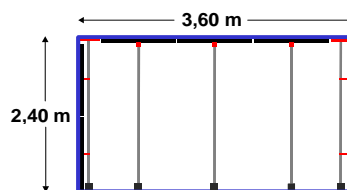

Badsanierer-Paket 825,00 €

4 Alu-Teleskopstangen bis 3,60 m Höhe,
6 Alu/Schaum-Dichtschienen, 4 Seitenklemmen,
1 Tragetasche, 2 Reißverschlüsse **GRATIS**

Profi-Paket 1 965,00 €

5 Alu-Teleskopstangen bis 3,60 m Höhe,
7 Alu/Schaum-Dichtschienen, 4 Seitenklemmen,
1 Tragetasche, 2 Reißverschlüsse **GRATIS**